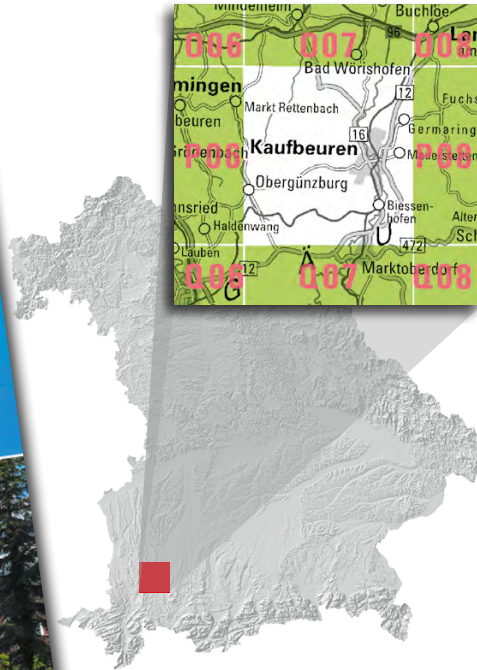

Landesamt für Digitalisierung, Breitband und Vermessung

Amtliche Topographische Karte 1 : 25 000

ATK25-P07 Kaufbeuren

mit Aitrang, Biessenhofen, Friesenried, Obergünzburg, Irsee, Pforzen, Germaringen

Ausgabe 2022

ganz Bayern auf 237 Blättern

ATK25-P07
ISBN 978-3-89933-948-2

Freizeitweg-Beispiele aus diesem Kartenblatt

- Jakobsweg / Bayerisch-Schwäbischer Jakobusweg
- Via Sancti Martini / Schwäbisch-Allgäuer Wanderweg
- Ostallgäuer Wanderweg / Crescentia-Pilgerweg
- Wandertrilogie Allgäu (Wiesengänger) / Glückswege Allgäu
- Kneipp-Wanderweg
- Alpenblickrunde / Bergwerkrunde / Birksteigrunde
- Brandleemos-Runde / Dachssee-Runde / Elbseerundweg
- Rundweg-Elbsee-Süd / Fischerweg-Runde / Graswald-Runde

- Bayernnetz für Radler
- Allgäu-Radweg / Zusan-Radweg
- Kneipp-Radweg
- Günztal-Radweg / Mindeltal-Radweg
- Wertach erleben / Dampflock-Runde
- Radrunde Allgäu / Schlosspark-Radrunde im Allgäu
- Jakobus-Radpilgerweg / Bäderradweg
- Sachsenrieder Bähnle / Sagenhafte Wege