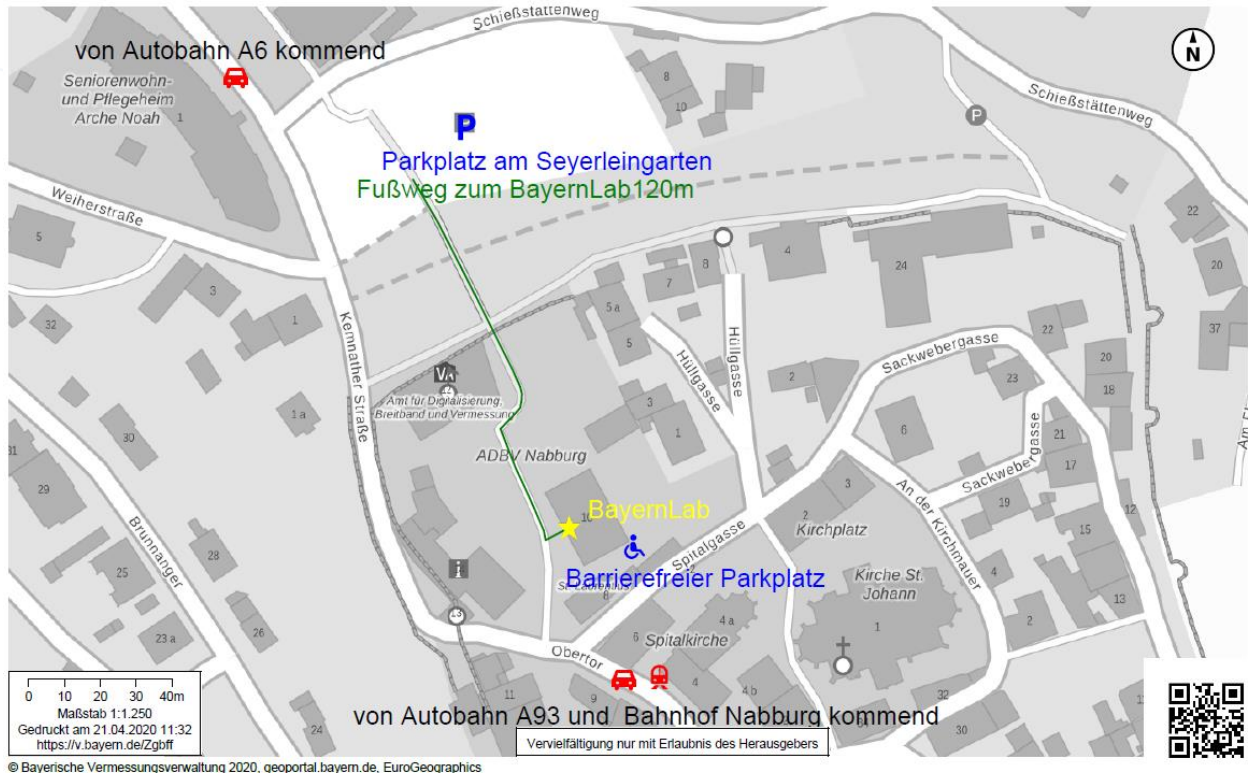

## BayernLab Nabburg – Ihr Weg zu uns

Obertor 10, 92507 Nabburg

### Sie erreichen uns

mit dem PKW

- Autobahn A6 (Ausfahrt Nabburg West)
- Autobahn A93 (Ausfahrt Nabburg)

mit dem Zug

- Bahnhof Nabburg an Bahnlinie Regensburg-Weiden-Hof

### Kostenlose Parkplätze

stehen auf dem Parkplatz am Seyerleingarten zur Verfügung.

Ein barrierefreier Parkplatz befindet sich direkt am BayernLab.

**Hinweis: Das Parken in der Altstadt ist nur in den dafür vorgesehenen markierten Parkflächen zeitlich begrenzt gestattet!**