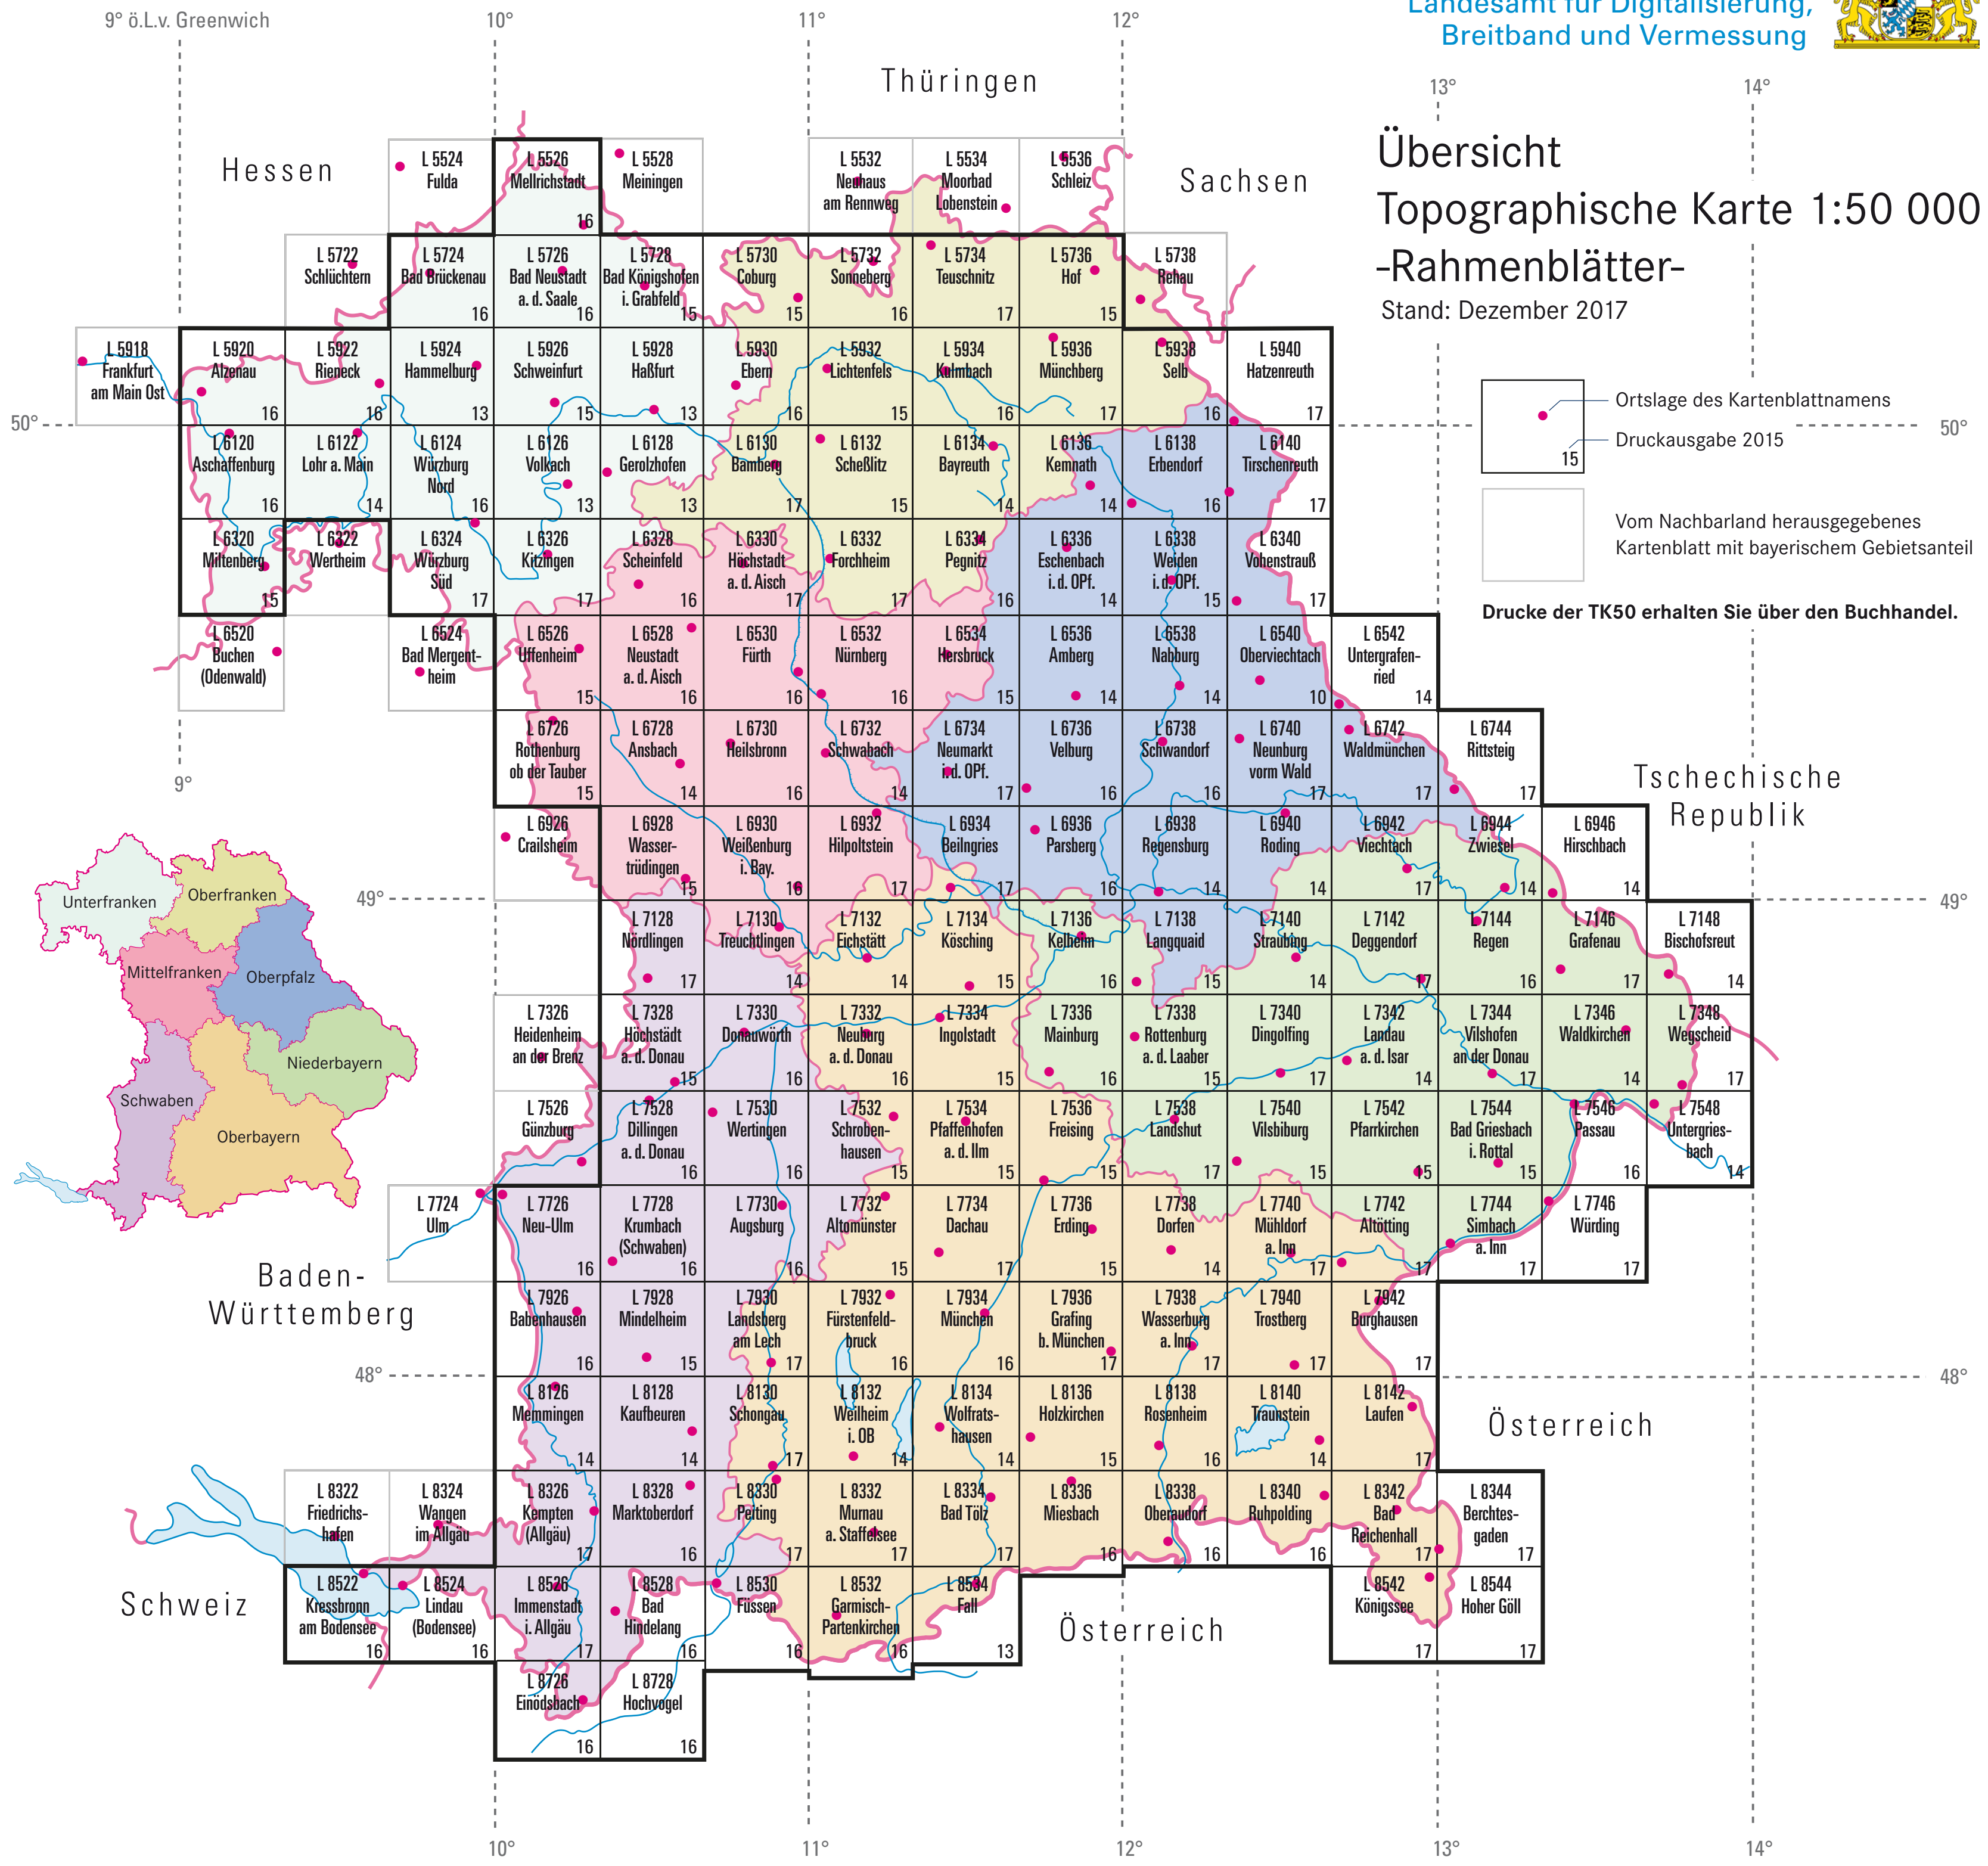

# Thüringen

## Übersicht Topographische Karte 1:50 000 -Rahmenblätter-

Stand: Dezember 2017

Ortslage des Kartenblattnamens

Druckausgabe 2015

Vom Nachbarland herausgegebenes Kartenblatt mit bayerischem Gebietsanteil

Drucke der TK50 erhalten Sie über den Buchhandel.

Baden-Württemberg

Tschechische Republik

Österreich

Schweiz

Österreich

Hessen

Sachsen