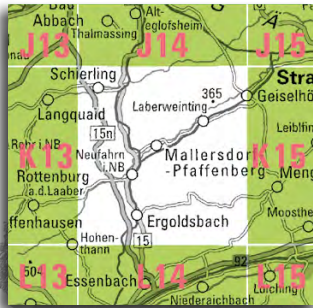

# Landesamt für Digitalisierung, Breitband und Vermessung

Amtliche Topographische Karte 1 : 25 000

## ATK25-K14 Mellersdorf- Pfaffenberg

mit Ergoldsbach, Laberweinting, Neufahrn i.NB, Schierling

Ausgabe 2023

**ganz  
Bayern  
auf 237  
Blättern**

ATK25-K14  
ISBN 978-3-89933-974-1

### Freizeitweg-Beispiele aus diesem Kartenblatt

- |       |  |  |
|-------|--|--|
|       | Via Nova (Europäischer Pilgerweg)                    |  |
|       | Wolfgangweg  |  |
|       | Eustachiusweg / Höhenrundweg                         |  |
|       | Keltenschanzenweg                                    |  |
|       | Rundwanderweg Schwarzes Kreuz                        |  |
|       | Rundwanderwege in Hohenthann                         |  |
|       | Rundwanderwege in Geiselhöring                       |  |
|       | Bockerlbahnweg                                       |  |
| <hr/> |  |  |
|       | Bayernnetz für Radler                                |  |
|       | Laber-Abens-Radweg  / Labertal-Radweg                |  |
|       | Isar-Laber-Radweg  / Große-Laber-Radweg              |  |
|       | Bayerisches Thermenland: Barockgenuss und Gartenlust |  |
|       | Bayerisches Thermenland: Landgenuss                  |  |
|       | Rundtouren im Landkreis Straubing-Bogen              |  |
|       | Radtour im Ferienland Dingolfing-Landau              |  |
|       | Rundtouren im Landkreis Regensburg                   |  |