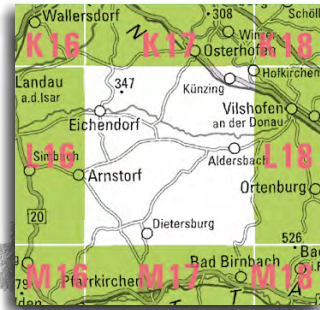

Amtliche Topographische Karte 1 : 25 000

## ATK25-L17 Eichendorf

mit Aldersbach, Aidenbach, Egglham, Johanniskirchen,  
Roßbach, Künzing, Dietersburg

Ausgabe 2023

ATK25-L17  
ISBN 978-3-98776-037-2

### Freizeitweg-Beispiele aus diesem Kartenblatt

- Via Nova / Via Sancti Martini
- Donau-Panoramaweg
- Rottaler Gotik-Touren, Nordroute
- Rundwanderwege in Wallerfing
- Edelsbrunner Weg / Leonhardweg
- Stüberlweg / Schwaighofweg
- Wanderwege in Pfarrkirchen
- Wanderwege in Dietersburg

- Bayernnetz für Radler
- Vilstalradweg / Apfel-Radl-Weg
- Wolfgangweg / Via Danubia
- Rottaler Gotik-Touren, Nordroute / Ostroute
- Niederbayertour / Auenlandrunde, Herrschaftszeiten
- Radrundwege im Landkreis Rottal-Inn
- Schlossweg / Vilstaler Gurken-Radweg
- Bier-RADL-Weg / Klosterwinkel-Radweg