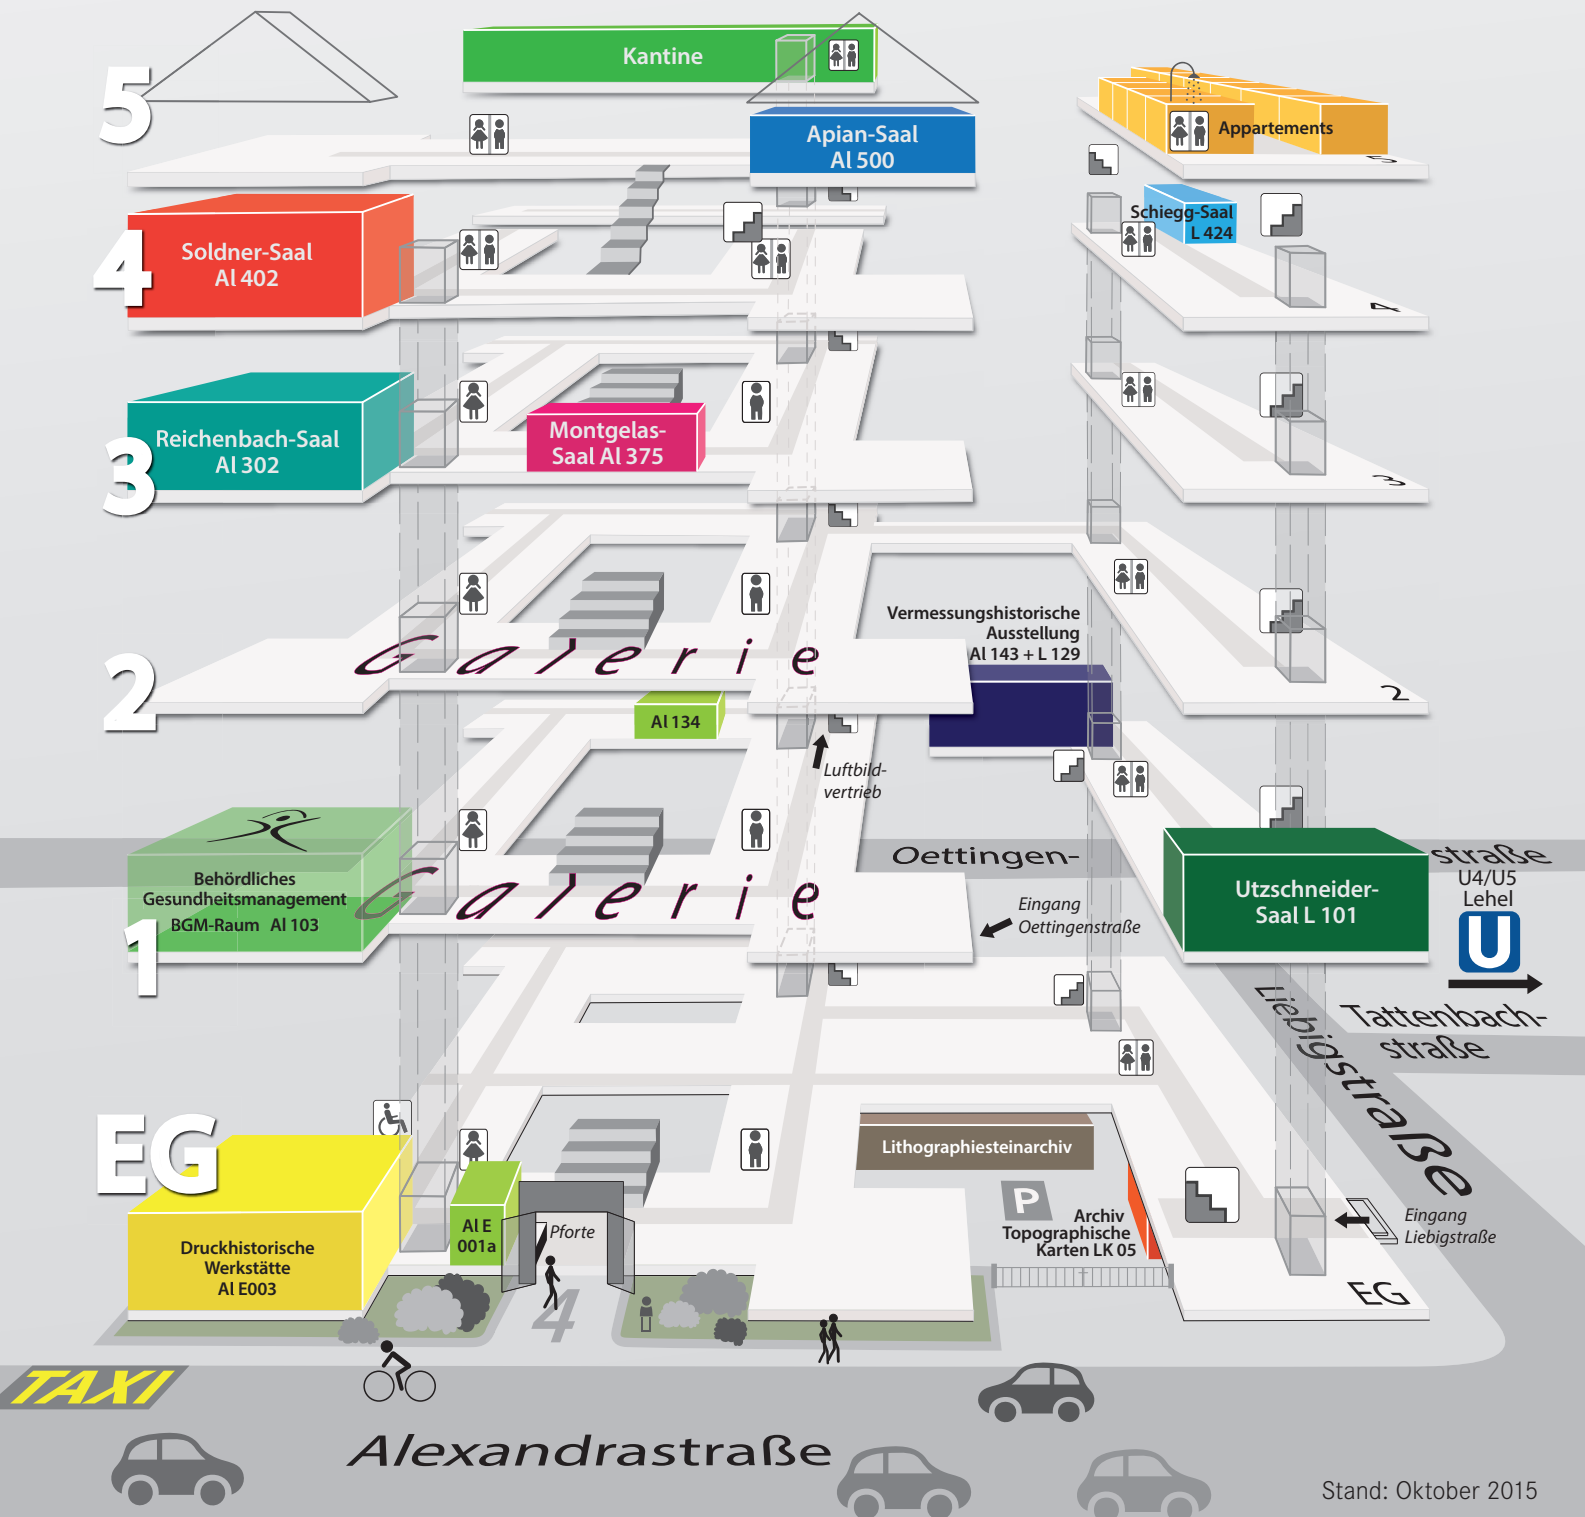

Orientierungsplan

Konferenz-, Ausstellungs- und Schulungsräume im LDBV

Stand: Oktober 2015

Landesamt für Digitalisierung,
Breitband und Vermessung
Alexandrastraße 4
80538 München

089 2129-0 (Pforte)
089 2129-1111 (Kundenservice)